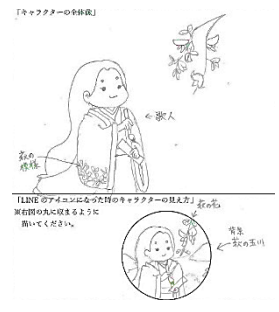

【市コミュニティ事業団賞】

なかはら まあい
中原 真愛さん

※「玉川公式 LINE キャラクター募集」にたくさんのご応募をいただき、ありがとうございました。
(応募総数43作品)どの作品も、玉川学区のキャラクターに相応しいものばかりで、選考は難航しましたが、上記作品が受賞されました。